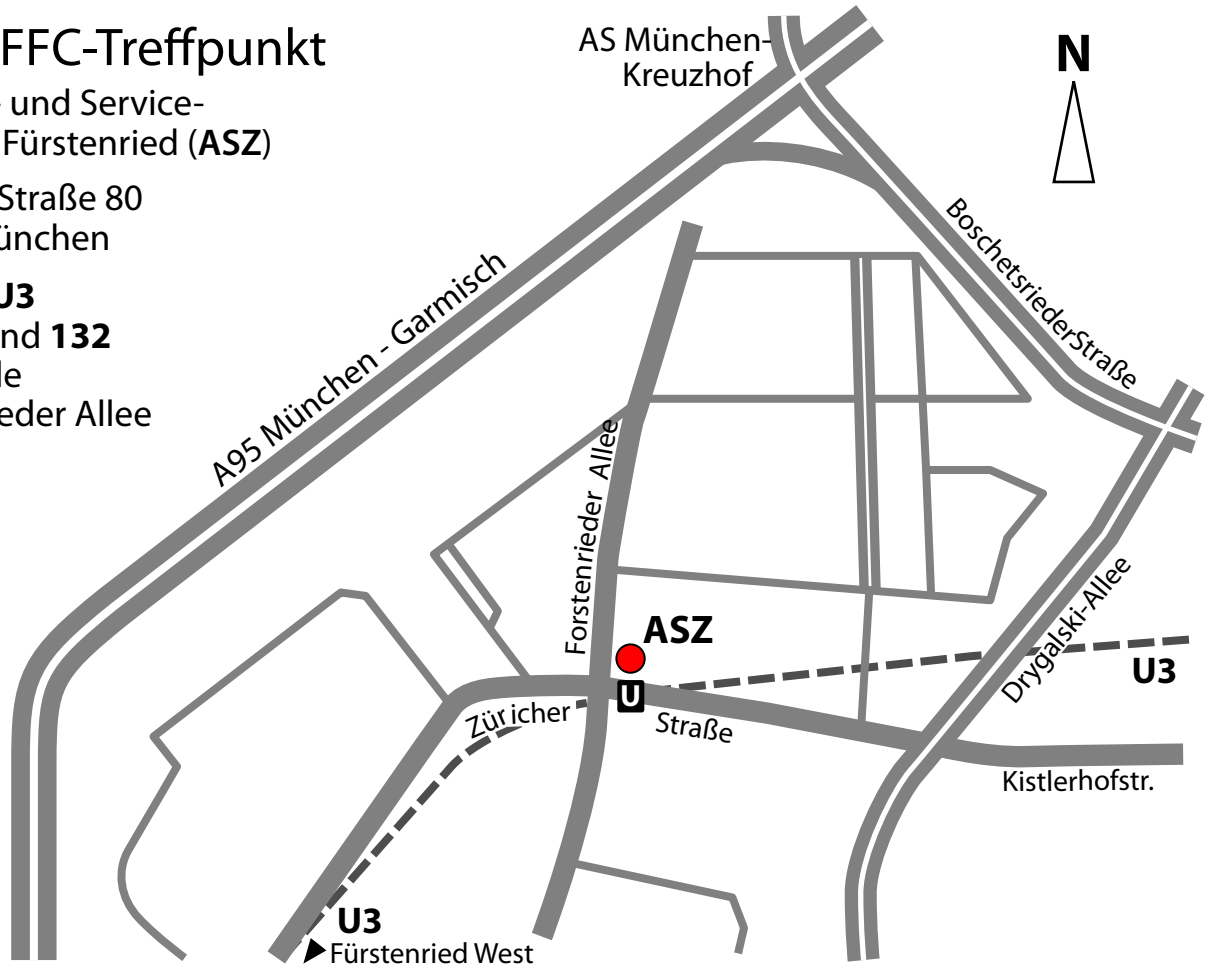

Unser FFC-Treffpunkt

Im Alten- und Service-
Zentrum Fürstenried (ASZ)

Züricher Straße 80
81476 München

U-Bahn **U3**

Bus **63** und **132**

Haltestelle

Forstenrieder Allee

Bei Fahrt mit der U3 stadtauswärts: In Fahrtrichtung vorne aussteigen

Zum ASZ-Haupteingang (nur bis 17⁰⁰ Uhr):

Mit (Roll-)Treppen zum Ausgang
„Forstenrieder Allee / ASZ“

Zum **ASZ-Hintereingang an FFC-Abenden:**

Mit dem U3-Fahrstuhl am Bahnsteigende
direkt zur Oberfläche